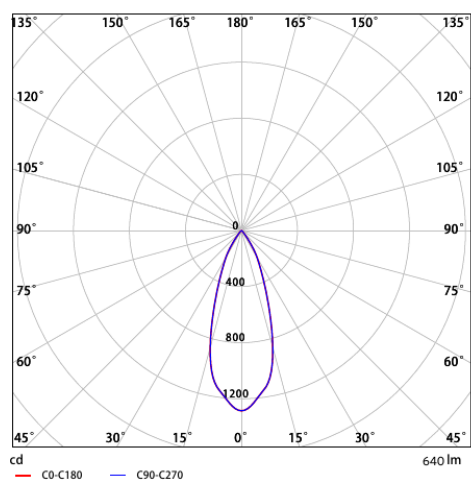

Toepassingscondities

Bedrijfstemperatuur	-10-+40°C
Gebruikstemperatuur	+25°C
Opslagtemperatuur	-25-+50°C

Maatschets (mm)

LEDSpotRA HQ2

LEDSpotRA HQ2 Driver

Fotometrische gegevens

Tekening inbouwmaat (mm)

LEDspotRA-HQ
LEDspotRA HQ2
Ø80