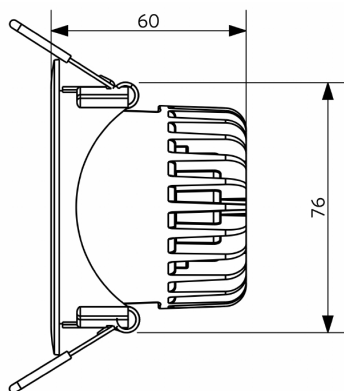

Toepassingscondities

Bedrijfstemperatuur	-10-+40°C
Gebruikstemperatuur	+25°C
Opslagtemperatuur	-25-+50°C

Maatschets (mm)

LEDSpotRA HQ2

LEDSpotRA HQ2 Driver

Fotometrische gegevens

Tekening inbouwmaat (mm)

LEDspotRA-HQ
LEDspotRA HQ2
Ø80