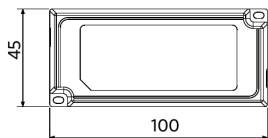

Toepassingscondities

Bedrijfstemperatuur	-10-+40°C
Gebruikstemperatuur	+25°C
Opslagtemperatuur	-25-+50°C

Maatschets (mm)

LEDSpotRA HQ2

LEDSpotRA HQ2 Driver

Fotometrische gegevens

Tekening inbouwmaat (mm)

LEDspotRA-HQ
LEDspotRA HQ2
Ø80