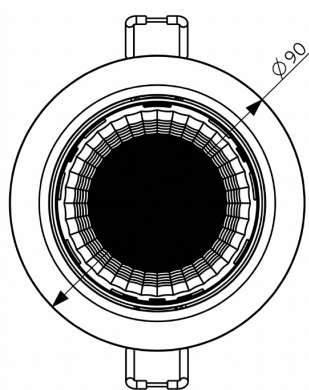

Elektrische aansluiting

Frequentie	50/60 Hz
Nom. spanning	220-240 V
DC ingangsspanning	Zie catalogusbijlage Aansluitwaarden
230V Kabellengte	0.3 m

Materiaal eigenschappen

Materiaal behuizing	Aluminium + Polycarbonaat
Materiaal optiek	Koepelvorm

Toepassingscondities

Bedrijfstemperatuur	-10-+40°C
Gebruikstemperatuur	+25°C
Opslagtemperatuur	-25-+50°C

Maatschets (mm)

LEDSpotRA HQ2

LEDSpotRA HQ2 Driver

Fotometrische gegevens

Tekening inbouwmaat (mm)

LEDspotRA-HQ
LEDspotRA HQ2
Ø80