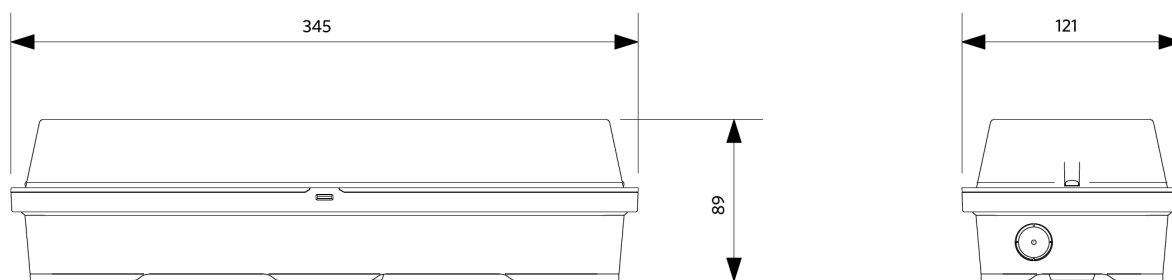

Maatschets (mm)

LEDPorch-E Re120