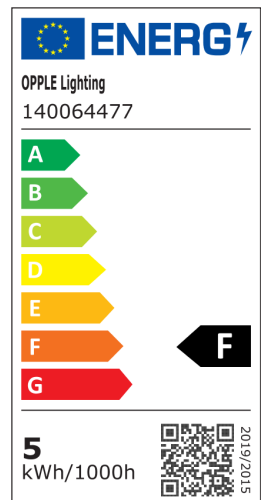

Plafond-/wandarmatuur Porchlight

- Eenvoudige oplossing voor vervanging of vernieuwing van bestaande oplossingen
- IP65 en hoge IK10 slagvastheid voor buitentoepassingen

Specificaties

Artikelcode	Artikelomschrijving	Equivalent (W)	Vermogen (W)	Lumen	Efficiëntie (lm/W)	CCT (K)	Met sensor	Gewicht (kg/st)
140064477	LEDPorch-E Re120-5W-3000K-WH	TL 8W	5	450	90	3000	Nee	0,80

Artikel- en verpakkingsinformatie

Artikel		Doosverpakking				
Artikelcode	Artikelomschrijving	EU HS Code	Afmetingen (mm) (LxBxH)	Brutogewicht (kg)	EAN	st/doos
140064477	LEDPorch-E Re120-5W-3000K-WH	94051190	352x127x96	1,11	6945730403018	1

Technische specificaties

Levensduur (L70)	50.000 u
Levensduur (L80)	30.000 u
Aan-/Uit-cycli	100.000
Kleurconsistentie (SDCM)	4
Dimbaarheid	On-Off
Sensor type	Geen sensor
Sensor technologie	Geen sensor
Afwerking	Wit
CRI	> 80
Beschermingsgraad (IP)	IP65
Slagvastheid	IK10
Beschermingsklasse	II
Risicogroep (EN 62471)	RG0
Voorschakelapparaat inbegrepen	Ja
Gloeidraadtest	650°C
Vermogensfactor	≥ 0,9

Elektrische aansluiting

Frequentie	50/60 Hz
Nom. spanning	220-240 V
DC ingangsspanning	Zie catalogusbijlage Aansluitwaarden

Materiaal eigenschappen

Materiaal behuizing	Polycarbonaat
Materiaal optiek	Polycarbonaat

Toepassingscondities

Bedrijfstemperatuur	-30-+50°C
Gebruikstemperatuur	+25°C
Opslagtemperatuur	-30-+60°C

5 JAAR GARANTIE