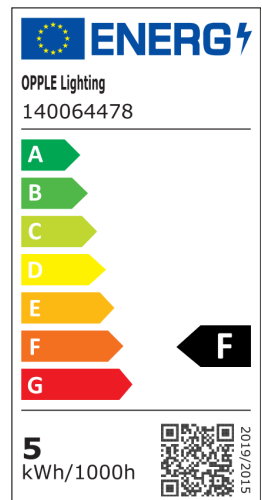

Toepassingscondities

Bedrijfstemperatuur	-30-+50°C
Gebuikstemperatuur	+25°C
Opslagtemperatuur	-30-+60°C