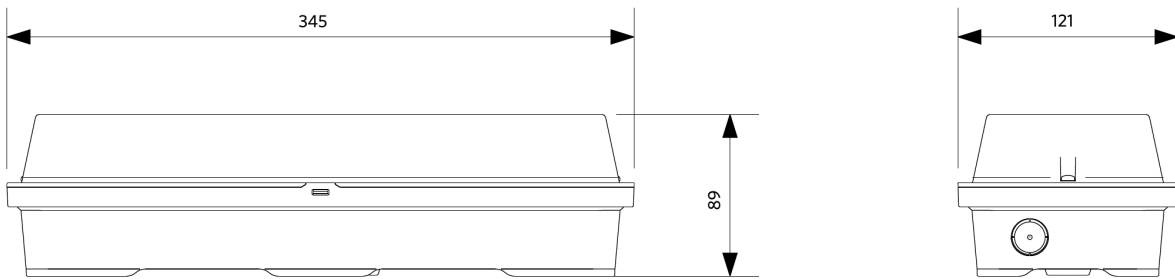

Maatschets (mm)

LEDPorch-E Re120