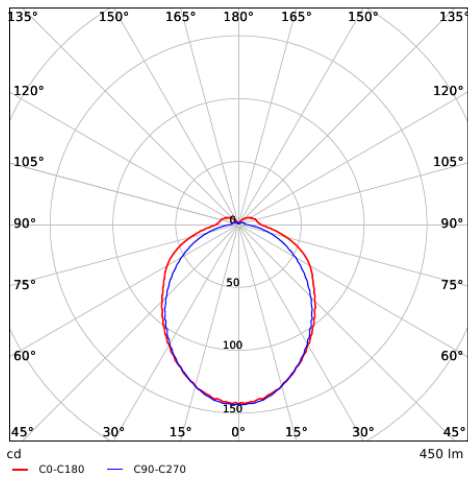

Fotometrische gegevens

Bewegingssensoren - Detectie bereik

Installatie - Muur montage
Aanbevolen installatie hoogte 1-2m

Installatie - Plafond montage
Aanbevolen installatie hoogte 2.5-4m