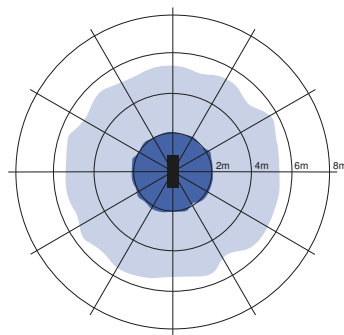

Fotometrische gegevens

Bewegingssensoren - Detectie bereik

Installatie - Muur montage
Aanbevolen installatie hoogte 1-2m

Installatie - Plafond montage
Aanbevolen installatie hoogte 2.5-4m