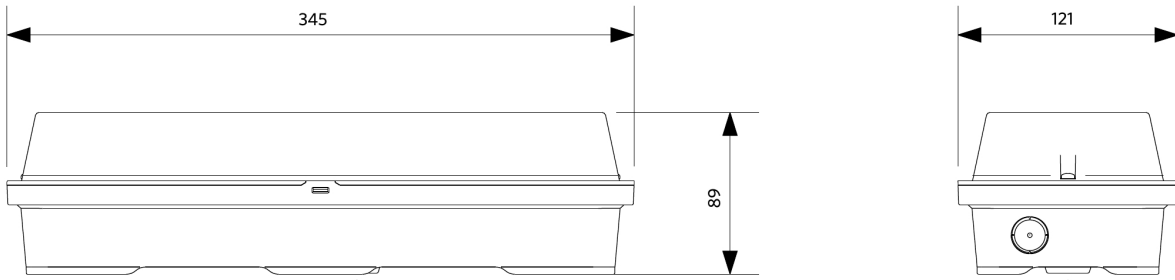

Fotometrische gegevens

Bewegingssensoren - Detectie bereik

Installatie - Muur montage
Aanbevolen installatie hoogte 1-2m

Installatie - Plafond montage
Aanbevolen installatie hoogte 2.5-4m