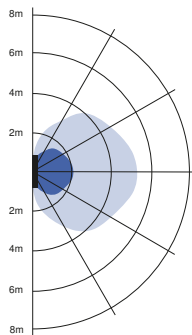

Toepassingscondities	
Bedrijfstemperatuur	-30-+50°C
Gebruikstemperatuur	+25°C
Opslagtemperatuur	-30-+60°C

5 JAAR GARANTIE

ENERGY

OPPLE Lighting
140064479

6
kWh/1000h

2019/2015

Maatschets (mm)

LEDPorch-E Re120

Fotometrische gegevens

Bewegingssensoren - Detectie bereik

Installatie - Muur montage
Aanbevolen installatie hoogte 1-2m

Installatie - Plafond montage
Aanbevolen installatie hoogte 2.5-4m