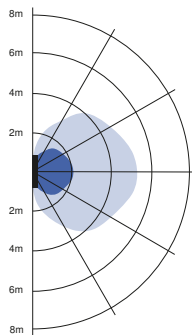

Toepassingscondities	
Bedrijfstemperatuur	-30-+50°C
Gebruikstemperatuur	+25°C
Opslagtemperatuur	-30-+60°C

5 JAAR GARANTIE

ENERGY

OPPLE Lighting
140064480

6
kWh/1000h

2019/2015

Maatschets (mm)

LEDPorch-E Re120

Fotometrische gegevens

Bewegingssensoren - Detectie bereik

Installatie - Muur montage
Aanbevolen installatie hoogte 1-2m

Installatie - Plafond montage
Aanbevolen installatie hoogte 2.5-4m