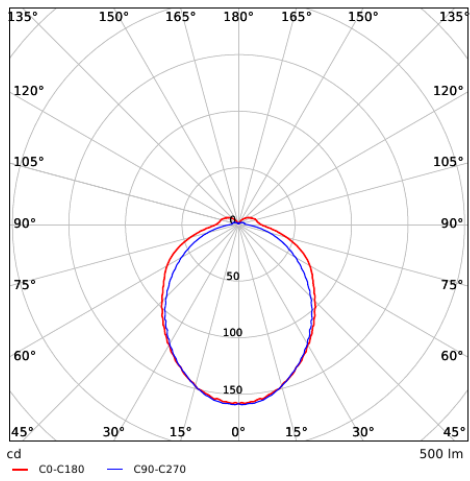

Fotometrische gegevens

Bewegingssensoren - Detectie bereik

Installatie - Muur montage
Aanbevolen installatie hoogte 1-2m

Installatie - Plafond montage
Aanbevolen installatie hoogte 2.5-4m