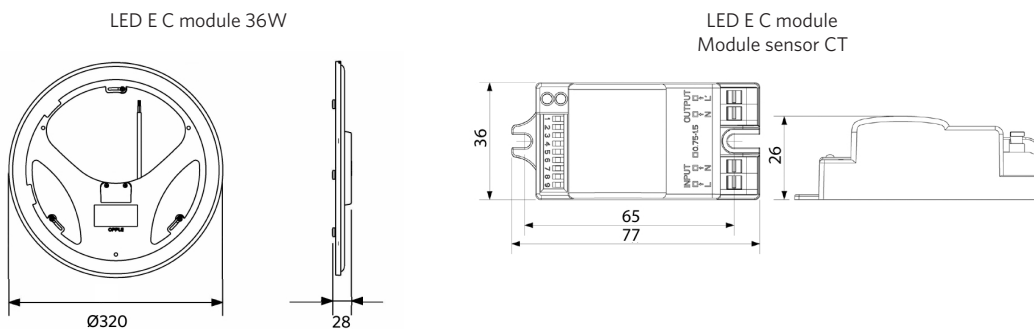

3 JAAR GARANTIE

ENERGY

OPPLE Lighting
140066206

36
kWh/1000h

2019/2015

Maatschets (mm)

Fotometrische gegevens