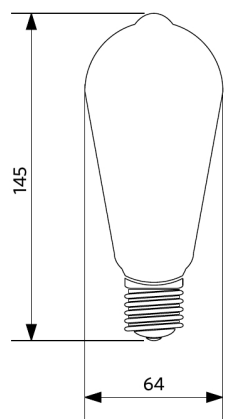

Maatschets (mm)

LED-E-ST64-FILA