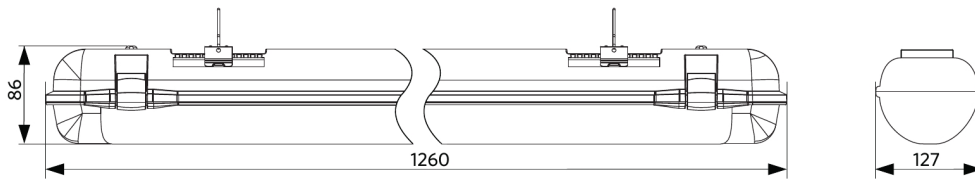

Artikel- en verpakkingsinformatie

Artikel			Doosverpakking			
Artikelcode	Artikelomschrijving	EU HS Code	Afmetingen (mm) (LxBxH)	Brutogewicht (kg)	EAN	st/doos
531000003900	LEDWaterproof-CLA-E L1250-20W-4000-MD	94051190	1266x128x88	1,87	6941497756312	1

LEDWaterproof-CLA-E L1250

Installatiemogelijkheden

Fotometrische gegevens

Bewegingssensoren - Detectie bereik

Installatie - Plafond montage
Aanbevolen installatie hoogte 3-4m