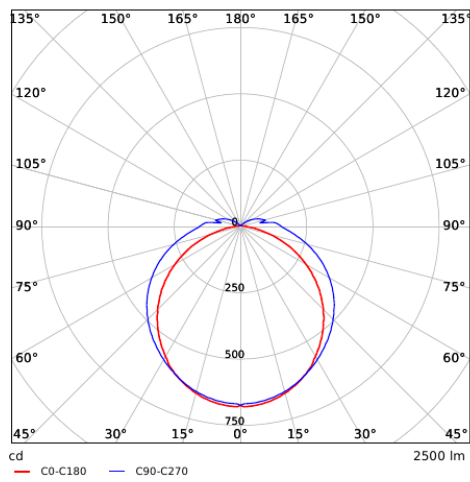

LEDWaterproof-CLA-E L1250

Installatiemogelijkheden

Fotometrische gegevens

Bewegingssensoren - Detectie bereik

Installatie - Plafond montage
Aanbevolen installatie hoogte 3-4m