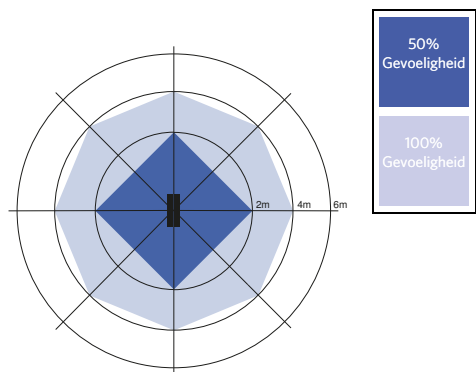

LEDWaterproof-CLA-E L1250

Installatiemogelijkheden

Fotometrische gegevens

Bewegingssensoren - Detectie bereik

Installatie - Plafond montage
Aanbevolen installatie hoogte 3-4m