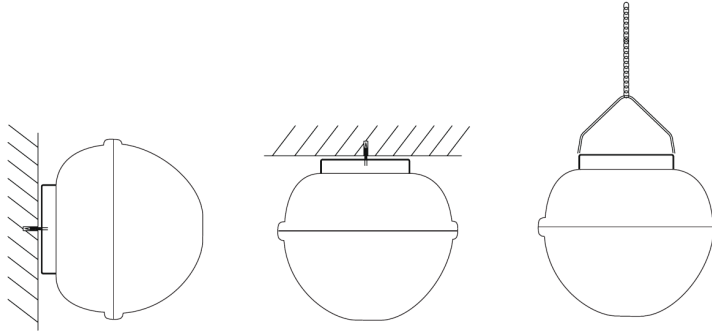

Toepassingscondities	
Bedrijfstemperatuur	-25-+40°C
Gebuikstemperatuur	+25°C
Opslagtemperatuur	-30-+50°C

5 JAAR GARANTIE

ENERGY
OPPLE Lighting
531000003900

A
B
C
D
E
F
G

20
kWh/1000h

2019/2015

Maatschets (mm)

LEDWaterproof-CLA-E L1250

Installatiemogelijkheden

Fotometrische gegevens

Bewegingssensoren - Detectie bereik

Installatie - Plafond montage
Aanbevolen installatie hoogte 3-4m