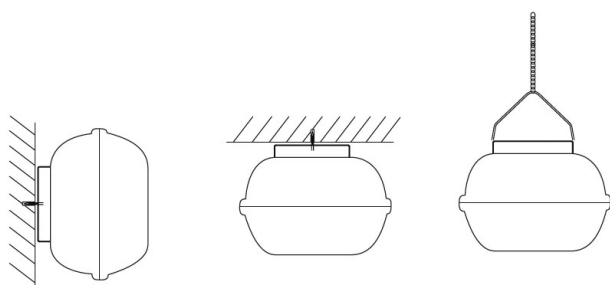

Bewegingssensoren

Installatie - Plafond montage
Aanbevolen installatie hoogte 3-4m

Fotometrische gegevens