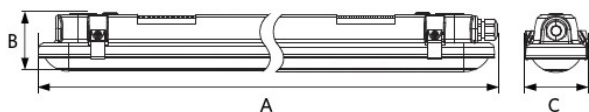

Technische specificaties

Levensduur (L70)	70.000 h
Levensduur (L80)	50.000 h
Aan-/Uit-cycli	100.000
Kleurconsistentie (SDCM)	4
Dimbaarheid	Sensor gestuurd (MD)
Sensortype	Bewegings- + Daglicht sensor (MD)
Sensortechnologie	Microwave (MW)
Bundelhoek	120 °
Afwerking	Grijs RAL 7035
RAL-Nummer	7035
Kleurweergave index (CRI)	> 80
Efficiëntie (lm/W)	150 lm/W
Beschermingsgraad (IP)	IP66
Slagvastheid (IK)	IK08
Beschermingsklasse	I
Risicogroep (EN 62471)	RG1
Voorschakelapparaat inbegrepen	Ja
Gloedraadtest	850 °C
Percentage uitval driver (na 5,000 uur)	≤ 0,5 %
Vermogensfactor	≥ 0,9
Invoerdraad Ø (mm)	1mm² - 2.5mm²
Interne bedrading (mm²)	3x2.5
Invoerkabel Ø (mm)	5 - 11 mm

Elektrische aansluiting

Frequentie	50 - 60 Hz
Nominale spanning	220 - 240 V
DC ingangsspanning	Zie catalogusbijlage Aansluitwaarden

Materiaal eigenschappen

Materiaal behuizing	Polycarbonaat
Materiaal optiek	Polycarbonaat
Bevestigingsclips	Roestvaststaal (RVS)

Toepassingscondities

Bedrijfstemperatuur	-20 - 45 °C
Gebruikstemperatuur	25 °C
Opslagtemperatuur	-30 - 60 °C

Maatschets (mm)