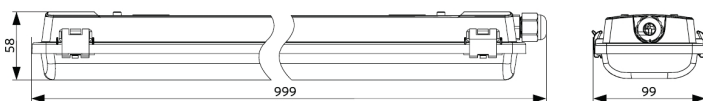

Maatschets (mm)

LEDWaterproof-CLA Housing L600-T8-2x