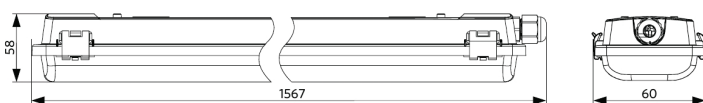

Maatschets (mm)

LEDWaterproof-CLA Housing L1500-T8-1x