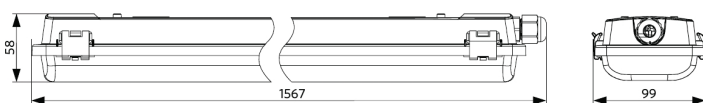

Maatschets (mm)

LEDWaterproof-CLA Housing L1500-T8-2x