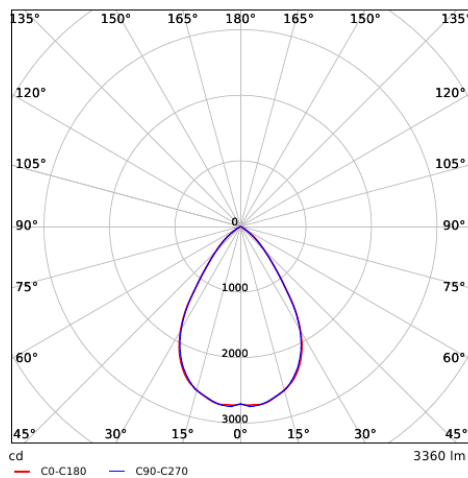

Maatschets (mm)

Fotometrische gegevens

Tekening inbouwmaat (mm)