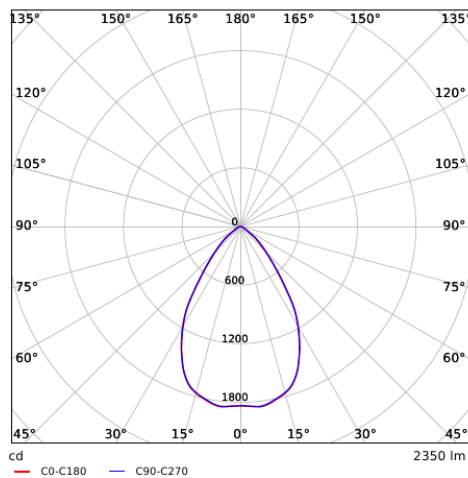

Tekening inbouwmaat (mm)