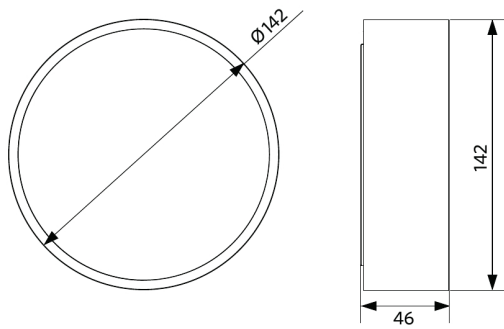

Artikel- en verpakkingsinformatie

Artikel			Doosverpakking			
Artikelcode	Artikelomschrijving	EU HS Code	Afmetingen (mm) (LxBxH)	Brutogewicht (kg)	EAN	st/doos
540001295400	LEDceilingLu-E Rd142-24W-830-WH	94051190	145x52x149	0,35	6941408895840	1

Maatschets (mm)

LEDCeilingLu-E Rd142

Fotometrische gegevens