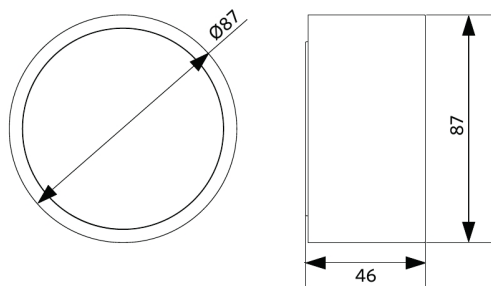

Artikel- en verpakkingsinformatie

Artikel			Doosverpakking			
Artikelcode	Artikelomschrijving	EU HS Code	Afmetingen (mm) (LxBxH)	Brutogewicht (kg)	EAN	st/doos
540001295500	LEDceilingLu-E Rd87-9W-830-BL	94051190	90x52x94	0,16	6941408895895	1

Maatschets (mm)

LEDCeilingLu-E Rd87

Fotometrische gegevens