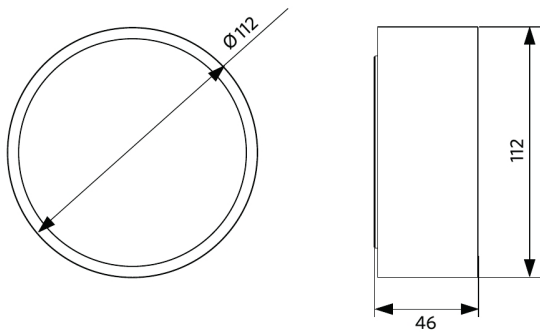

Artikel- en verpakkingsinformatie

Artikel			Doosverpakking			
Artikelcode	Artikelomschrijving	EU HS Code	Afmetingen (mm) (LxBxH)	Brutogewicht (kg)	EAN	st/doos
540001295700	LEDceilingLu-E Rd112-14W-830-BL	94051190	115x52x119	0,23	6941408895772	1

Maatschets (mm)

LEDceilingLu-E Rd112

Fotometrische gegevens