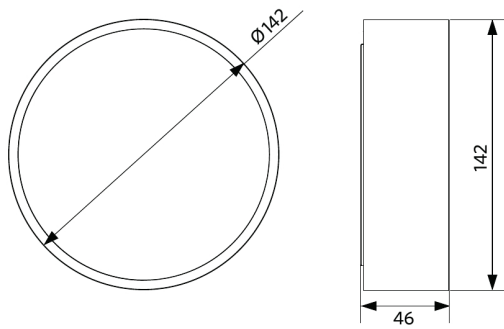

Artikel- en verpakkingsinformatie

Artikel			Doosverpakking			
Artikelcode	Artikelomschrijving	EU HS Code	Afmetingen (mm) (LxBxH)	Brutogewicht (kg)	EAN	st/doos
540001295900	LEDceilingLu-E Rd142-18W-830-BL	94051190	145x52x149	0,35	6941408895819	1

Maatschets (mm)

LEDCeilingLu-E Rd142

Fotometrische gegevens