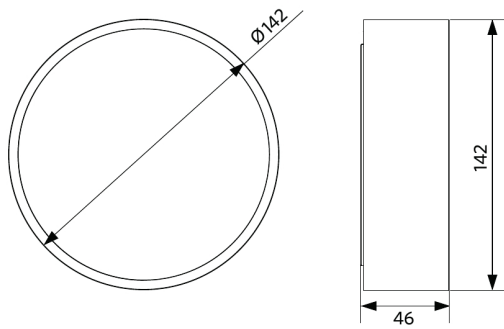

Artikel- en verpakkingsinformatie

Artikel			Doosverpakking			
Artikelcode	Artikelomschrijving	EU HS Code	Afmetingen (mm) (LxBxH)	Brutogewicht (kg)	EAN	st/doos
540001296000	LEDceilingLu-E Rd142-18W-840-BL	94051190	145x52x149	0,35	6941408895833	1

Maatschets (mm)

LEDCeilingLu-E Rd142

Fotometrische gegevens