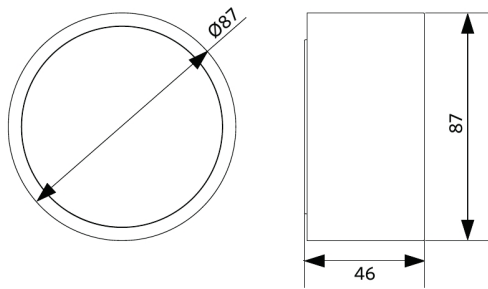

Maatschets (mm)

LEDCeilingLu-E Rd87