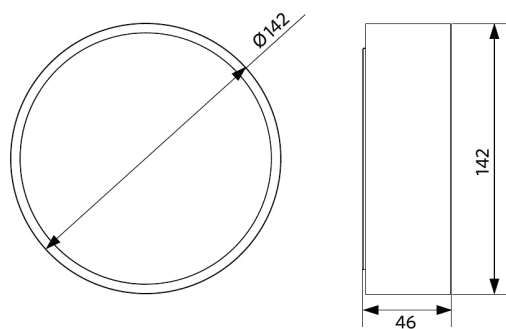

Maatschets (mm)

LEDCeilingLu-E Rd142