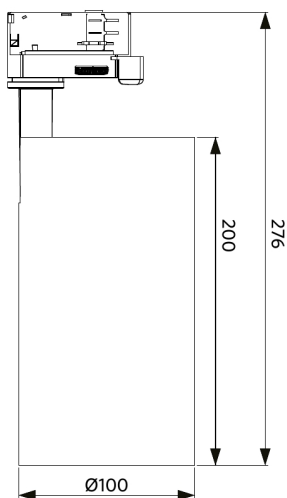

## Specificaties

Artikelcode	Artikelomschrijving	Equivalent (W)	Vermogen (W)	Lumen	Specifieke lichtstroom armatuur	CCT (K)	Gewicht (kg/st)
<b>Statisch</b>							
541001052800	LEDSpot3C-C-P 28W-930-36D-BL	HID 50W	28	3080	110	3000	0,94

## Artikel- en verpakkingsinformatie

Artikel			Doosverpakking			
Artikelcode	Artikelomschrijving	EU HS Code	Afmetingen (mm) (LxBxH)	Brutogewicht (kg)	EAN	st/doos
541001052800	LEDSpot3C-C-P 28W-930-36D-BL	94051190	330x135x135	1,18	6941408813813	1
550098000500	LEDSpot3C-C-P R100-Reflector-24D	94059200	90x90x50	0,07	6941408820934	1
599007082800	LEDSpot3C-C-P R100-Honeycomb	94059200	96.5x96.5x12.8	0,21	6941408896724	1

## Maatschets (mm)

LEDspot3C-C-P 28W

## Fotometrische gegevens