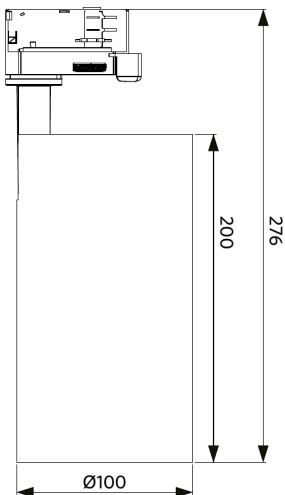

Specificaties

Artikelcode	Artikelomschrijving	Equivalent (W)	Vermogen (W)	Lumen	Specifieke lichtstroom armatuur	CCT (K)	Gewicht (kg/st)
Statisch							
541001053300	LEDspot3C-C-P 28W-940-36D-WH	HID 50W	28	3360	120	4000	0,94

Accessoires

550098000500
LEDspot3C-C-P R100-
Reflector-24D

599007082800
LEDspot3C-C-P R100-
Honeycomb

Artikel- en verpakkingsinformatie

Artikel			Doosverpakking			
Artikelcode	Artikelomschrijving	EU HS Code	Afmetingen (mm) (LxBxH)	Brutogewicht (kg)	EAN	st/doos
541001053300	LEDspot3C-C-P 28W-940-36D-WH	94051190	330x135x135	1,18	6941408813769	1
550098000500	LEDspot3C-C-P R100-Reflector-24D	94059200	90x90x50	0,07	6941408820934	1
599007082800	LEDspot3C-C-P R100-Honeycomb	94059200	96.5x96.5x12.8	0,21	6941408896724	1

Toepassingscondities

Bedrijfstemperatuur	-10-+40°C
Gebruikstemperatuur	+25°C
Opslagtemperatuur	-25-+50°C

5 JAAR GARANTIE

ENERGY
OPPLE Lighting
541001053300

35
kWh/1000h

2019/2015

Maatschets (mm)

LEDspot3C-C-P 28W

Fotometrische gegevens