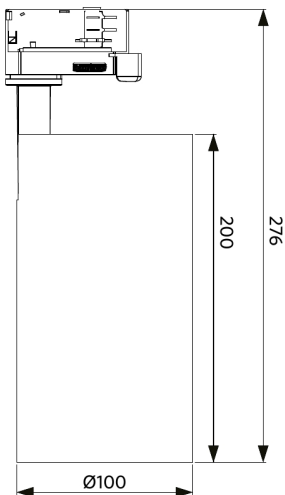

Specificaties

Artikelcode	Artikelomschrijving	Equivalent (W)	Vermogen (W)	Lumen	Specifieke lichtstroom armatuur	CCT (K)	Gewicht (kg/st)
Statisch							
541001053500	LEDspot3C-C-P 28W-930-36D-WH	HID 50W	28	3080	110	3000	0,94

Accessoires

550098000500
LEDspot3C-C-P R100-
Reflector-24D

599007082800
LEDspot3C-C-P R100-
Honeycomb

Artikel- en verpakkingsinformatie

Artikel			Doosverpakking			
Artikelcode	Artikelomschrijving	EU HS Code	Afmetingen (mm) (LxBxH)	Brutogewicht (kg)	EAN	st/doos
541001053500	LEDspot3C-C-P 28W-930-36D-WH	94051190	330x135x135	1,18	6941408813745	1
550098000500	LEDspot3C-C-P R100-Reflector-24D	94059200	90x90x50	0,07	6941408820934	1
599007082800	LEDspot3C-C-P R100-Honeycomb	94059200	96.5x96.5x12.8	0,21	6941408896724	1

Toepassingscondities	
Bedrijfstemperatuur	-10-+40°C
Gebruikstemperatuur	+25°C
Opslagtemperatuur	-25-+50°C

5 JAAR GARANTIE

ENERGY

OPPLE Lighting
541001053500

35
kWh/1000h

2019/2015

Maatschets (mm)

LEDspot3C-C-P 28W

Fotometrische gegevens