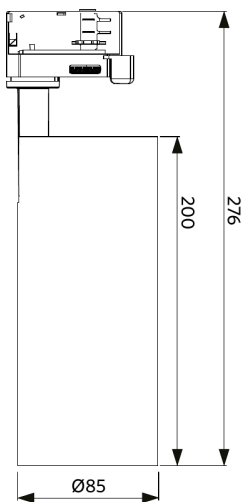

Technische specificaties	
Levensduur (L70)	70.000 u
Levensduur (L80)	50.000 u
Aan-/Uit-cycli	100.000
Kleurconsistentie (SDCM)	4
Dimbaarheid	On-Off
Bundelhoek	36°
Maximale kantelhoek	85°
Afwerking	Mat wit
CRI	> 90
Beschermingsgraad (IP)	IP20
Slagvastheid	IK03
Beschermingsklasse	I
Risicogroep (EN 62471)	RG1
Voorschakelapparaat inbegrepen	Ja
Gloeidraadtest	650°C
Vermogensfactor	≥ 0,9

Elektrische aansluiting	
Frequentie	50/60 Hz
Nom. spanning	220-240 V
DC ingangsspanning	Zie catalogusbijlage Aansluitwaarden

Materiaal eigenschappen	
Materiaal behuizing	Aluminium
Materiaal optiek	Aluminium
Lens materiaal	Polycarbonaat

Toepassingscondities	
Bedrijfstemperatuur	-10-+40°C
Gebruikstemperatuur	+25°C
Opslagtemperatuur	-25-+50°C

5 JAAR GARANTIE

ENERGY

OPPLE Lighting
541001053700

25
kWh/1000h

2019/2015

Maatschets (mm)

LEDspot3C-C-P 20W