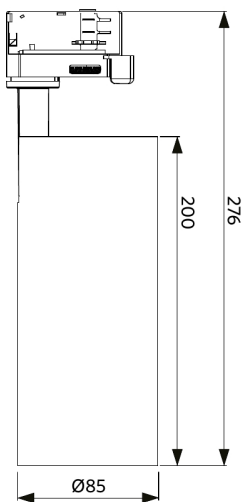

Technische specificaties	
Levensduur (L70)	70.000 u
Levensduur (L80)	50.000 u
Aan-/Uit-cycli	100.000
Kleurconsistentie (SDCM)	4
Dimbaarheid	On-Off
Bundelhoek	36°
Maximale kantelhoek	85°
Afwerking	Mat wit
CRI	> 90
Beschermingsgraad (IP)	IP20
Slagvastheid	IK03
Beschermingsklasse	I
Risicogroep (EN 62471)	RG1
Voorschakelapparaat inbegrepen	Ja
Gloeidraadtest	650°C
Vermogensfactor	≥ 0,9

Elektrische aansluiting	
Frequentie	50/60 Hz
Nom. spanning	220-240 V
DC ingangsspanning	Zie catalogusbijlage Aansluitwaarden

Materiaal eigenschappen	
Materiaal behuizing	Aluminium
Materiaal optiek	Aluminium
Lens materiaal	Polycarbonaat

Toepassingscondities	
Bedrijfstemperatuur	-10-+40°C
Gebruikstemperatuur	+25°C
Opslagtemperatuur	-25-+50°C

5 JAAR GARANTIE

ENERGY

OPPLE Lighting
541001053900

25
kWh/1000h

2019/2015

Maatschets (mm)

LEDspot3C-C-P 20W