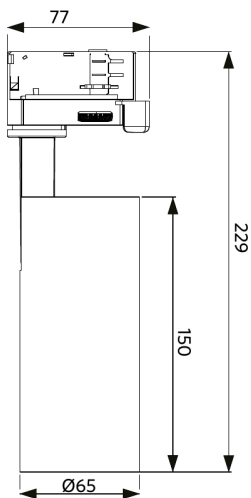

Accessoires

550098001000
LEDSpot3C-C-P R65-Reflector-24D

599007083000
LEDSpot3C-C-P R65-Honeycomb

Artikel- en verpakkingsinformatie

Artikel			Doosverpakking			
Artikelcode	Artikelomschrijving	EU HS Code	Afmetingen (mm) (LxBxH)	Brutogewicht (kg)	EAN	st/doos
541001069600	LEDSpot3C-C-P 10W-Dim-930-36D-BL	94051190	280x100x120	0,63	6941408832814	1
550098001000	LEDSpot3C-C-P R65-Reflector-24D	94059200	75x75x40	0,01	6941408832869	1
599007083000	LEDSpot3C-C-P R65-Honeycomb	94059200	62x62x10	0,16	6941408896700	1
821017001200	LEDSmart-BLE-Relay-250W-DIM	94059200	90x40x30	0,08	6941408898469	1
821017003600	LEDSmart-BLE2-Relay-250W-DIM	94059200	90x40x30	0,09	6931783007594	1

Toepassingscondities	
Bedrijfstemperatuur	-10-+40°C
Gebruikstemperatuur	+25°C
Opslagtemperatuur	-25-+50°C

5 JAAR GARANTIE

ENERGY

OPPLE Lighting
541001069600

12
kWh/1000h

2019/2015

Maatschets (mm)

LEDspot3C-C-P 10W-Dim