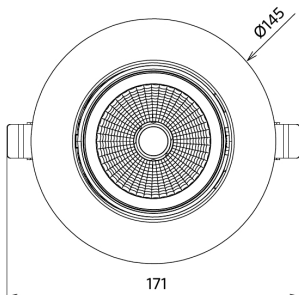

Accessoires

542098030700
Junction-Box-WH

Artikel- en verpakkingsinformatie

Artikel			Doosverpakking			
Artikelcode	Artikelomschrijving	EU HS Code	Afmetingen (mm) (LxBxH)	Brutogewicht (kg)	EAN	st/doos
541003067800	LEDspotRS-P 20W-3000-60D-WH	94051190	160x160x130	0,78	6941408808222	1
542098030700	Junction-Box-WH	85369010	43x103.4x26	0,06	6941408868684	1

Maatschets (mm)

LEDspotRS-P 20W

LEDspotRS-P 20W
Driver On/Off

Fotometrische gegevens

Tekening inbouwmaat (mm)

LEDSpotRS -P 20W
Ø120-130