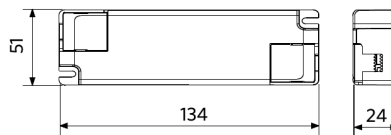

Accessoires

542098030700
Junction-Box-WH

Artikel- en verpakkingsinformatie

Artikel			Doosverpakking			
Artikelcode	Artikelomschrijving	EU HS Code	Afmetingen (mm) (LxBxH)	Brutogewicht (kg)	EAN	st/doos
541003067800	LEDspotRS-P 20W-3000-60D-WH	94051190	160x160x130	0,78	6941408808222	1
542098030700	Junction-Box-WH	85369010	43x103.4x26	0,06	6941408868684	1

Maatschets (mm)

LEDspotRS-P 20W

LEDspotRS-P 20W
Driver On/Off

Fotometrische gegevens

Tekening inbouwmaat (mm)

LEDSpotRS -P 20W
Ø120-130