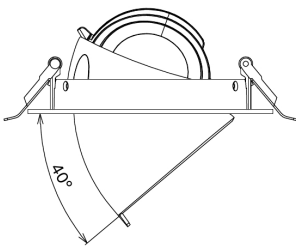

Maatschets (mm)

LEDspotRS-P 20W

LEDspotRS-P 20W
Driver On/Off

Fotometrische gegevens

Tekening inbouwmaat (mm)

LEDSpotRS -P 20W
Ø120-130