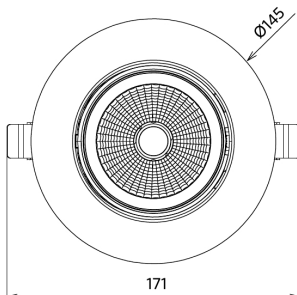

## Artikel- en verpakkingsinformatie

Artikel			Doosverpakking			
Artikelcode	Artikelomschrijving	EU HS Code	Afmetingen (mm) (LxBxH)	Brutogewicht (kg)	EAN	st/doos
541003067900	LEDspotRS-P 20W-4000-60D-WH	94051190	160x160x130	0,78	6941408808239	1
542098030700	Junction-Box-WH	85369010	43x103.4x26	0,06	6941408868684	1

## Maatschets (mm)

LEDspotRS-P 20W

LEDspotRS-P 20W  
Driver On/Off

## Fotometrische gegevens

## Tekening inbouwmaat (mm)

LEDSpotRS -P 20W  
Ø120-130