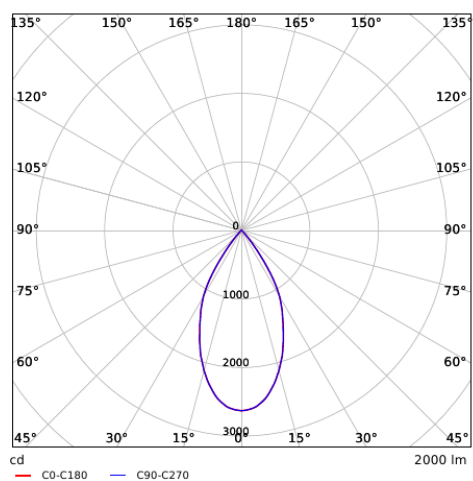

## Maatschets (mm)

LEDspotRS-P 20W

LEDspotRS-P 20W  
Driver On/Off

## Fotometrische gegevens