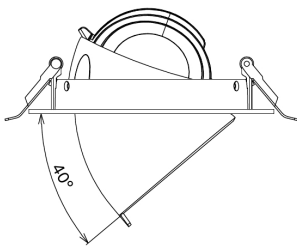

## Maatschets (mm)

LEDspotRS-P 20W

LEDspotRS-P 20W  
Driver On/Off