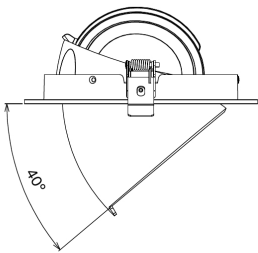

Maatschets (mm)

LEDspotRS-P 35W

LEDspotRS-P 35W
Driver On/Off

LEDspotRS-P 35W
Driver Dim

Fotometrische gegevens

Tekening inbouwmaat (mm)

LEDSpotRS -P 35W
Ø160-175