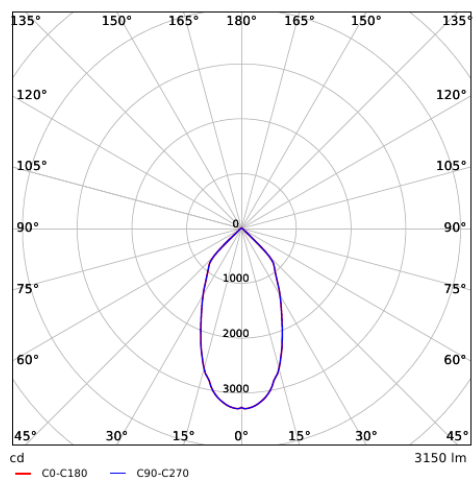

Specificaties

Artikelcode	Artikelomschrijving	Equivalent (W)	Vermogen (W)	Lumen	Efficiëntie (lm/W)	CCT (K)	Bundelhoek	Gewicht (kg/st)
Statisch								
541003068200	LEDspotRS-P 35W-3000-60D-WH	HID 50W	35	3150	90	3000	60°	1,13

Maatschets (mm)

LEDspotRS-P 35W

LEDspotRS-P 35W
Driver On/Off

LEDspotRS-P 35W
Driver Dim

Fotometrische gegevens

Tekening inbouwmaat (mm)

LEDSpotRS -P 35W
Ø160-175