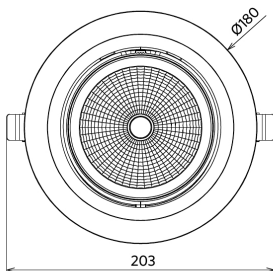

Specificaties

Artikelcode	Artikelomschrijving	Equivalent (W)	Vermogen (W)	Lumen	Efficiëntie (lm/W)	CCT (K)	Bundelhoek	Gewicht (kg/st)
Statisch								
541003068200	LEDspotRS-P 35W-3000-60D-WH	HID 50W	35	3150	90	3000	60°	1,13

Maatschets (mm)

LEDspotRS-P 35W

LEDspotRS-P 35W
Driver On/Off

LEDspotRS-P 35W
Driver Dim

Fotometrische gegevens

Tekening inbouwmaat (mm)

LEDSpotRS -P 35W
Ø160-175