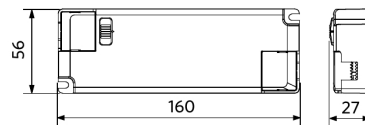

Maatschets (mm)

LEDspotRS-P 35W

LEDspotRS-P 35W
Driver On/Off

LEDspotRS-P 35W
Driver Dim

Fotometrische gegevens

Tekening inbouwmaat (mm)

LEDSpotRS -P 35W
Ø160-175