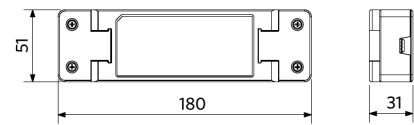

Maatschets (mm)

LEDspotRS-P 35W

LEDspotRS-P 35W
Driver On/Off

LEDspotRS-P 35W
Driver Dim

Fotometrische gegevens

Tekening inbouwmaat (mm)

LEDSpotRS -P 35W
Ø160-175