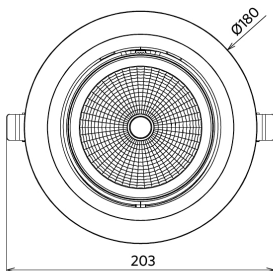

Specificaties

Artikelcode	Artikelomschrijving	Equivalent (W)	Vermogen (W)	Lumen	Efficiëntie (lm/W)	CCT (K)	Bundelhoek	Gewicht (kg/st)
Statisch								
541003068300	LEDSpotRS-P 35W-4000-60D-WH	HID 50W	35	3500	100	4000	60°	1,13

LEDspotRS-P 35W

LEDspotRS-P 35W
 Driver On/Off

LEDspotRS-P 35W
 Driver Dim

Fotometrische gegevens

Tekening inbouwmaat (mm)

LEDSpotRS -P 35W
Ø160-175