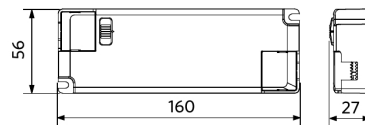

LEDspotRS-P 35W

LEDspotRS-P 35W
 Driver On/Off

LEDspotRS-P 35W
 Driver Dim

Fotometrische gegevens

Tekening inbouwmaat (mm)

LEDSpotRS -P 35W
Ø160-175