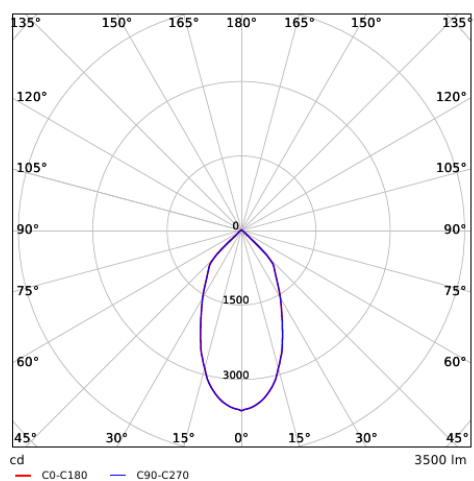

Specificaties

Artikelcode	Artikelomschrijving	Equivalent (W)	Vermogen (W)	Lumen	Efficiëntie (lm/W)	CCT (K)	Bundelhoek	Gewicht (kg/st)
Statisch								
541003068300	LEDSpotRS-P 35W-4000-60D-WH	HID 50W	35	3500	100	4000	60°	1,13

LEDspotRS-P 35W

LEDspotRS-P 35W
 Driver On/Off

LEDspotRS-P 35W
 Driver Dim

Fotometrische gegevens

Tekening inbouwmaat (mm)

LEDSpotRS -P 35W
Ø160-175