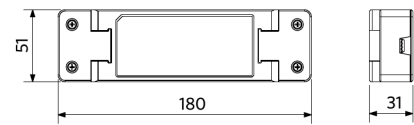

LEDspotRS-P 35W

LEDspotRS-P 35W
 Driver On/Off

LEDspotRS-P 35W
 Driver Dim

Fotometrische gegevens

Tekening inbouwmaat (mm)

LEDSpotRS -P 35W
Ø160-175