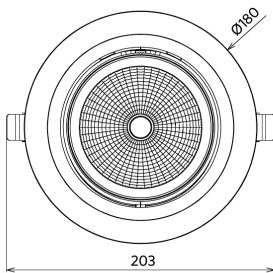

Specificaties

Artikelcode	Artikelomschrijving	Equivalent (W)	Vermogen (W)	Lumen	Efficiëntie (lm/W)	CCT (K)	Bundelhoek	Gewicht (kg/st)
DALI2								
541003101600	LEDSpotRS-P 35W-4000-60D-WH-DALI	HID 50W	35	3500	100	4000	60°	1,13

Toepassingscondities	
Bedrijfstemperatuur	-10-+45°C
Gebruikstemperatuur	+25°C
Opslagtemperatuur	-25-+50°C

5 JAAR GARANTIE

ENERGY

OPPLE Lighting
541003101600

35
kWh/1000h

2019/2015

Maatschets (mm)

LEDspotRS-P 35W

LEDspotRS-P 35W
Driver On/Off

LEDspotRS-P 35W
Driver Dim

Fotometrische gegevens

Tekening inbouwmaat (mm)

LEDSpotRS -P 35W
Ø160-175