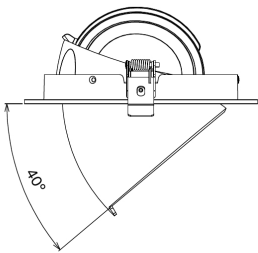

Toepassingscondities	
Bedrijfstemperatuur	-10-+45°C
Gebruikstemperatuur	+25°C
Opslagtemperatuur	-25-+50°C

5 JAAR GARANTIE

ENERGY

OPPLE Lighting
541003101600

35
kWh/1000h

2019/2015

Maatschets (mm)

LEDspotRS-P 35W