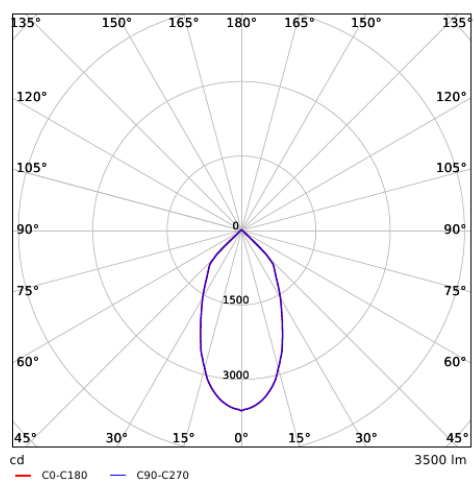

Fotometrische gegevens

Tekening inbouwmaat (mm)

LEDSpotRS -P 35W
Ø160-175