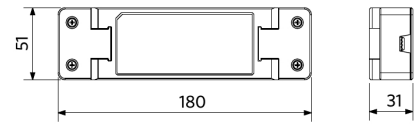

LEDspotRS-P 35W
Driver Dim