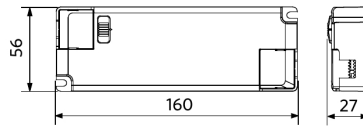

LEDspotRS-P 35W
Driver On/Off