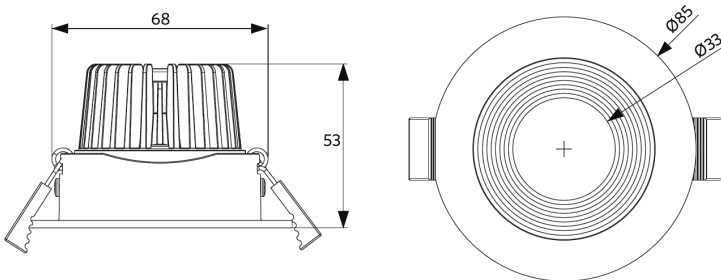

LEDspotRA-Ava-E2

LEDspotRA-Ava-E2
Driver

Fotometrische gegevens

Tekening inbouwmaat (mm)

LEDSpotRA-Ava-E2
Ø68-76