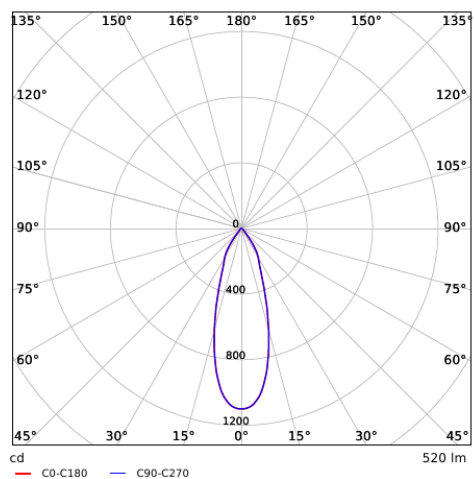

LEDspotRA-Ava-E2

LEDspotRA-Ava-E2
Driver

Fotometrische gegevens

Tekening inbouwmaat (mm)

LEDSpotRA-Ava-E2
Ø68-76