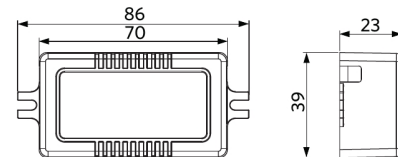

LEDspotRA-Ava-E2

LEDspotRA-Ava-E2
Driver

Fotometrische gegevens

Tekening inbouwmaat (mm)

LEDSpotRA-Ava-E2
Ø68-76