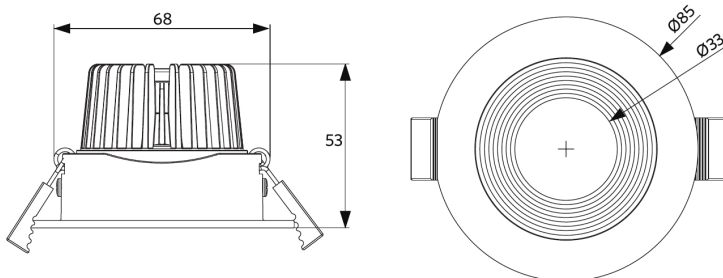

LEDspotRA-Ava-E2

LEDspotRA-Ava-E2
Driver

Fotometrische gegevens

Tekening inbouwmaat (mm)

LEDSpotRA-Ava-E2
Ø68-76