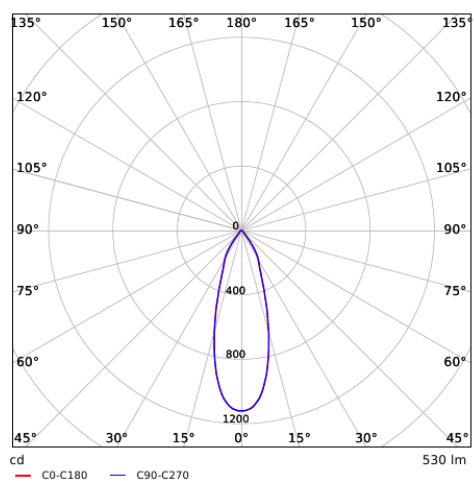

LEDspotRA-Ava-E2

LEDspotRA-Ava-E2
Driver

Fotometrische gegevens

Tekening inbouwmaat (mm)

LEDSpotRA-Ava-E2
Ø68-76