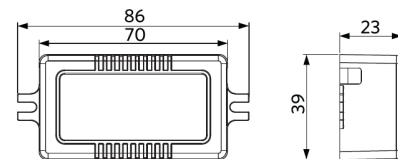

Toepassingscondities	
Bedrijfstemperatuur	-10-+45°C
Gebuikstemperatuur	+25°C
Opslagtemperatuur	-25-+50°C

5 JAAR GARANTIE

ENERGY

OPPLE Lighting
541003207700

A
B
C
D
E
F
G

7
kWh/1000h

2019/2015

Maatschets (mm)

LEDspotRA-Ava-E2

LEDspotRA-Ava-E2
Driver

Fotometrische gegevens

Tekening inbouwmaat (mm)

LEDSpotRA-Ava-E2
Ø68-76