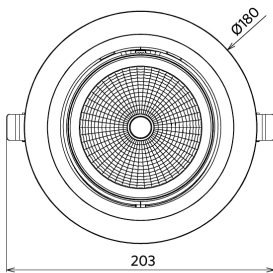

Toepassingscondities	
Bedrijfstemperatuur	-10-+45°C
Gebruikstemperatuur	+25°C
Opslagtemperatuur	-25-+50°C

5 JAAR GARANTIE

ENERGY

OPPLE Lighting
541003557100

35
kWh/1000h

2019/2015

Maatschets (mm)

LEDspotRS-P 35W

LEDspotRS-P 35W
Driver On/Off

LEDspotRS-P 35W
Driver Dim

Fotometrische gegevens

Tekening inbouwmaat (mm)

LEDSpotRS -P 35W
Ø160-175