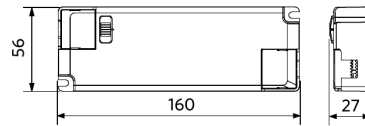

LEDspotRS-P 35W
Driver On/Off