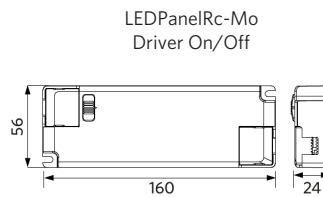

Artikel- en verpakkingsinformatie

Artikel			Doosverpakking			
Artikelcode	Artikelomschrijving	EU HS Code	Afmetingen (mm) (LxBxH)	Brutogewicht (kg)	EAN	st/doos
542003016800	LEDPanelRc-Mo Sq595-35W-3000-WH-U19	94051190	640x135x645	6,15	6941408812762	1
140060852	LEDFixture-Ceiling-Cable-Kit-0.5m	73121020	100x100x5	0,40	6956321895266	1
542098000800	LEDPanelRC-SI U19 EM-kit 1h	85044083	490x390x150	0,98	6941497702340	1
542098000900	LEDPanelRC-SI U19 EM-kit 3h	85044083	490x390x150	1,08	6941497702333	1
542098009600	LEDPanelRc Sq600-Frame-WH	94059900	688x88x694	1,79	6941497704061	1
542098030700	Junction-Box-WH	85369010	43x103.4x26	0,06	6941408868684	1

Toepassingscondities	
Bedrijfstemperatuur	-10-+40°C
Gebuikstemperatuur	+25°C
Opslagtemperatuur	-25-+50°C

5 JAAR GARANTIE

ENERGY

OPPLE Lighting
542003016800

35
kWh/1000h

2019/2015

Maatschets (mm)

Fotometrische gegevens