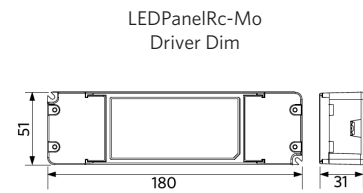

Technische specificaties	
Levensduur (L70)	70.000 u
Levensduur (L80)	60.000 u
Levensduur (L90)	50.000 u
Aan-/Uit-cycli	100.000
Kleurconsistentie (SDCM)	3
Dimbaarheid	On-Off
Bundelhoek	90°
Afwerking	Wit RAL9016
CRI	> 80
UGR	≤ 19
Beschermingsgraad (IP)	IP20
Slagvastheid	IK02
Beschermingsklasse	II
Risicogroep (EN 62471)	RG0
Voorschakelapparaat inbegrepen	Ja
Gloeidraadtest	650°C
Vermogensfactor	≥ 0,9

Elektrische aansluiting	
Frequentie	50/60 Hz
Nom. spanning	220-240 V
DC ingangsspanning	Zie catalogusbijlage Aansluitwaarden
230V Kabellengte	1 m

Materiaal eigenschappen	
Materiaal behuizing	Staal
Materiaal optiek	PMMA
Cover materiaal	Polystyreen (PS)

Toepassingscondities	
Bedrijfstemperatuur	-10-+40°C
Gebuikstemperatuur	+25°C
Opslagtemperatuur	-25-+50°C

5 JAAR GARANTIE

ENERGY

OPPLE Lighting
542003016800

35
kWh/1000h

2019/2015

Maatschets (mm)