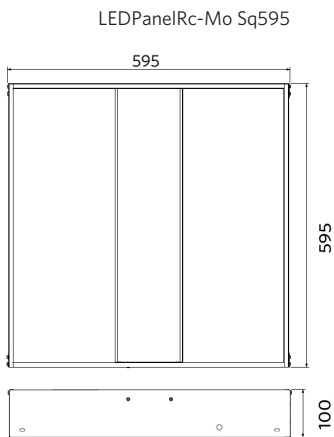

Artikel- en verpakkingsinformatie

Artikel			Doosverpakking			
Artikelcode	Artikelomschrijving	EU HS Code	Afmetingen (mm) (LxBxH)	Brutogewicht (kg)	EAN	st/doos
542003016800	LEDPanelRc-Mo Sq595-35W-3000-WH-U19	94051190	640x135x645	6,15	6941408812762	1
140060852	LEDFixture-Ceiling-Cable-Kit-0.5m	73121020	100x100x5	0,40	6956321895266	1
542098000800	LEDPanelRC-SI U19 EM-kit 1h	85044083	490x390x150	0,98	6941497702340	1
542098000900	LEDPanelRC-SI U19 EM-kit 3h	85044083	490x390x150	1,08	6941497702333	1
542098009600	LEDPanelRc Sq600-Frame-WH	94059900	688x88x694	1,79	6941497704061	1
542098030700	Junction-Box-WH	85369010	43x103.4x26	0,06	6941408868684	1

Toepassingscondities	
Bedrijfstemperatuur	-10-+40°C
Gebuikstemperatuur	+25°C
Opslagtemperatuur	-25-+50°C

5 JAAR GARANTIE

ENERGY

OPPLE Lighting
542003016800

35
kWh/1000h

2019/2015

Maatschets (mm)

Fotometrische gegevens