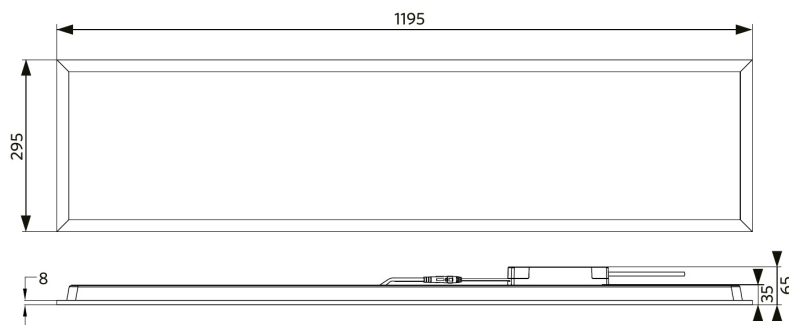

Technische specificaties	
Levensduur (L70)	50.000 u
Levensduur (L80)	30.000 u
Aan-/Uit-cycli	100.000
Kleurconsistentie (SDCM)	5
Dimbaarheid	On-Off
Afwerking	Wit RAL9003
CRI	≥ 80
Beschermingsgraad (IP)	IP20
Slagvastheid	IK02
Beschermingsklasse	II
Risicogroep (EN 62471)	RG0
Voorschakelapparaat inbegrepen	Ja
Gloeidraadtest	650°C
Uitvalkans driver (bij 5.000 uur)	1 %
Vermogensfactor	1,0

Elektrische aansluiting	
Frequentie	50/60 Hz
Nom. spanning	220-240 V AC
DC ingangsspanning	Zie catalogusbijlage Aansluitwaarden
230V Kabellengte	0.3 m

Materiaal eigenschappen	
Materiaal behuizing	Aluminium
Materiaal optiek	Polystyreen
Cover materiaal	Polystyreen

Toepassingscondities	
Bedrijfstemperatuur	-10-+45°C
Gebuikstemperatuur	+25°C
Opslagtemperatuur	-25-+50°C

3 JAAR GARANTIE

ENERGY

OPPLE Lighting
542003046400

A
B
C
D
E
F
G

E

32
kWh/1000h

2019/2015

Maatschets (mm)

LEDPanelRc-S-B2 Re295-32W