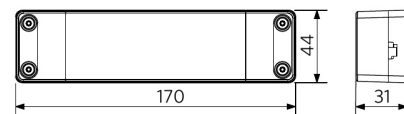

LEDPanelRc-S-B2
Driver