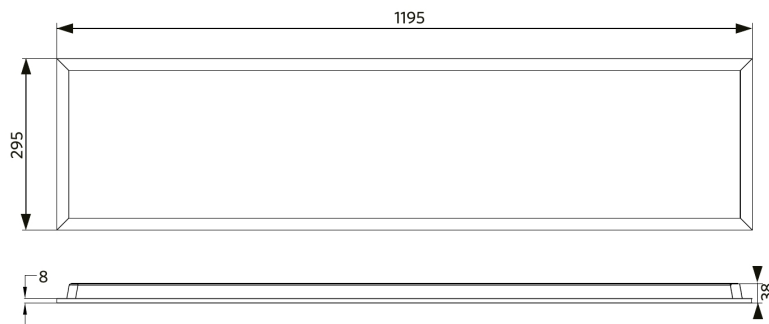

Technische specificaties

Levensduur (L70)	50.000 u
Levensduur (L80)	30.000 u
Aan-/Uit-cycli	100.000
Kleurconsistentie (SDCM)	4
Dimbaarheid	On-Off
Afwerking	Wit RAL9003
CRI	> 80
Beschermingsgraad (IP)	IP20
Slagvastheid	IK03
Beschermingsklasse	II
Risicogroep (EN 62471)	RG0
Voorschakelapparaat inbegrepen	Ja
Gloeidraadtest	650°C
Vermogensfactor	≥ 0,9

Elektrische aansluiting

Frequentie	50/60 Hz
Nom. spanning	220-240 V
DC ingangsspanning	Zie catalogusbijlage Aansluitwaarden
230V Kabellengte	0.3 m

5 JAAR GARANTIE

Materiaal eigenschappen

Materiaal behuizing	Aluminium
Materiaal optiek	Polystyreen (PS)
Cover materiaal	Polystyreen (PS)

Toepassingscondities

Bedrijfstemperatuur	-10-+45°C
Gebruikstemperatuur	+25°C
Opslagtemperatuur	-25-+50°C

Maatschets (mm)

LEDPanelS-B3 Re295-32W