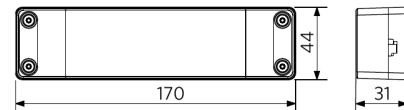

LEDPanelS-B3
Driver