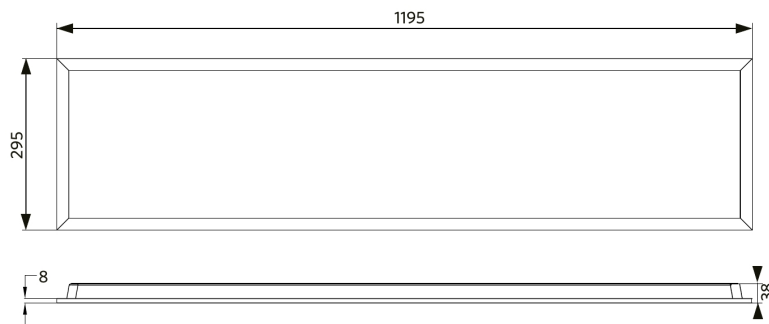

Technische specificaties

Levensduur (L70)	50.000 u
Levensduur (L80)	30.000 u
Aan-/Uit-cycli	100.000
Kleurconsistentie (SDCM)	4
Dimbaarheid	On-Off
Afwerking	Wit RAL9003
CRI	> 80
Beschermingsgraad (IP)	IP20
Slagvastheid	IK03
Beschermingsklasse	II
Risicogroep (EN 62471)	RG0
Voorschakelapparaat inbegrepen	Ja
Gloeidraadtest	650°C
Vermogensfactor	≥ 0,9

Elektrische aansluiting

Frequentie	50/60 Hz
Nom. spanning	220-240 V
DC ingangsspanning	Zie catalogusbijlage Aansluitwaarden
230V Kabellengte	0.3 m

5 JAAR GARANTIE

Materiaal eigenschappen

Materiaal behuizing	Aluminium
Materiaal optiek	Polystyreen (PS)
Cover materiaal	Polystyreen (PS)

Toepassingscondities

Bedrijfstemperatuur	-10-+45°C
Gebriekstemperatuur	+25°C
Opslagtemperatuur	-25-+50°C

Maatschets (mm)

LEDPanelS-B3 Re295-32W