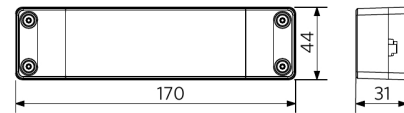

LEDPanelS-B3 Driver