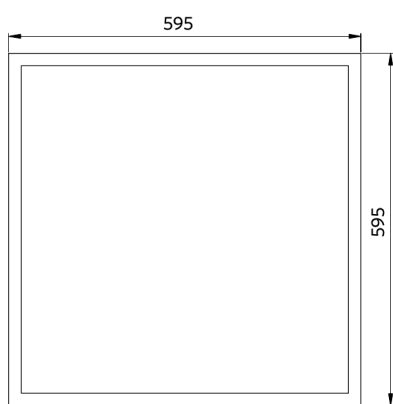

5 JAAR GARANTIE

Technische specificaties		Elektrische aansluiting	
Levensduur (L70)	60.000 u	Frequentie	50/60 Hz
Levensduur (L80)	50.000 u	Nom. spanning	220-240 V
Aan-/Uit-cycli	100.000	DC ingangsspanning	Zie catalogusbijlage Aansluitwaarden
Kleurconsistentie (SDCM)	3	230V Kabellengte	1 m
Dimbaarheid	On-Off		
Afwerking	Wit RAL9003		
CRI	> 80		
Beschermingsgraad (IP)	IP20		
Slagvastheid	IK03		
Beschermingsklasse	II		
Risicogroep (EN 62471)	RG0		
Voorschakelapparaat inbegrepen	Ja		
Gloeidraadtest	650°C		
Vermogensfactor	≥ 0,9		

Materiaal eigenschappen	
Materiaal behuizing	Aluminium
Materiaal optiek	Polystyreen (PS)
Cover materiaal	Polystyreen (PS)

Toepassingscondities	
Bedrijfstemperatuur	-10-+45°C
Gebruikstemperatuur	+25°C
Opslagtemperatuur	-25-+50°C

Maatschets (mm)

LEDPanelS-E4 Sq595-32W