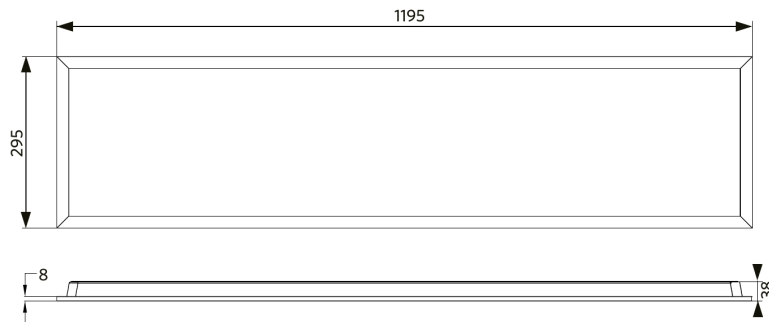

Technische specificaties

Levensduur (L70)	60.000 u
Levensduur (L80)	50.000 u
Aan-/Uit-cycli	100.000
Kleurconsistentie (SDCM)	3
Dimbaarheid	On-Off
Afwerking	Wit RAL9003
CRI	> 80
Beschermingsgraad (IP)	IP20
Slagvastheid	IK03
Beschermingsklasse	II
Risicogroep (EN 62471)	RG0
Voorschakelapparaat inbegrepen	Ja
Gloeidraadtest	650°C
Vermogensfactor	≥ 0,9

Elektrische aansluiting

Frequentie	50/60 Hz
Nom. spanning	220-240 V
DC ingangsspanning	Zie catalogusbijlage Aansluitwaarden
230V Kabellengte	1 m

5 JAAR GARANTIE

Materiaal eigenschappen

Materiaal behuizing	Aluminium
Materiaal optiek	Polystyreen (PS)
Cover materiaal	Polystyreen (PS)

Toepassingscondities

Bedrijfstemperatuur	-10-+45°C
Gebuikstemperatuur	+25°C
Opslagtemperatuur	-25-+50°C

Maatschets (mm)

LEDPanelS-E4 Re295-32W