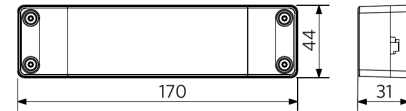

Toepassingscondities

Bedrijfstemperatuur	-10-+45°C
Gebuikstemperatuur	+25°C
Opslagtemperatuur	-25-+50°C

Maatschets (mm)

LEDPanelS-E4 Re295-32W

LEDPanelS-E4
Driver On/Off

LEDPanelS-E4
Driver DALI

Fotometrische gegevens