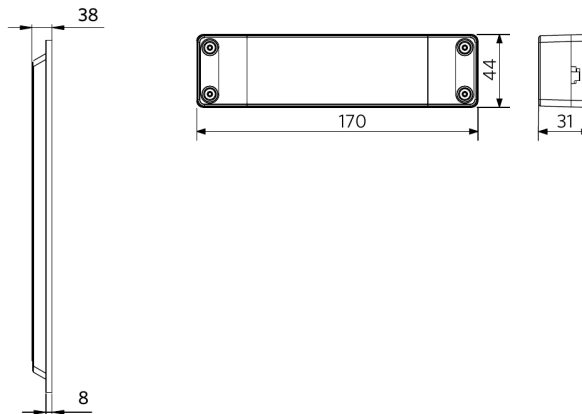

LEDPanelS-E4
Driver On/Off