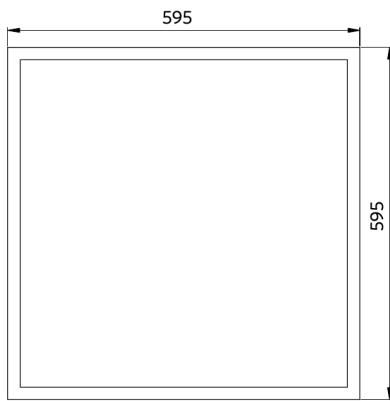

Technische specificaties

Levensduur (L70)	60.000 u
Levensduur (L80)	50.000 u
Aan-/Uit-cycli	100.000
Kleurconsistentie (SDCM)	3
Dimbaarheid	On-Off
Afwerking	Wit RAL9003
CRI	> 80
Beschermingsgraad (IP)	IP20
Slagvastheid	IK03
Beschermingsklasse	II
Risicogroep (EN 62471)	RG0
Voorschakelapparaat inbegrepen	Ja
Gloeidraadtest	650°C
Vermogensfactor	≥ 0,9

Elektrische aansluiting

Frequentie	50/60 Hz
Nom. spanning	220-240 V
DC ingangsspanning	Zie catalogusbijlage Aansluitwaarden
230V Kabellengte	1 m

5 JAAR GARANTIE

Materiaal eigenschappen

Materiaal behuizing	Aluminium
Materiaal optiek	Polystyreen (PS)
Cover materiaal	Polystyreen (PS)

Toepassingscondities

Bedrijfstemperatuur	-10-+45°C
Gebruikstemperatuur	+25°C
Opslagtemperatuur	-25-+50°C

Maatschets (mm)

LEDPanelS-E4 Sq595-32W