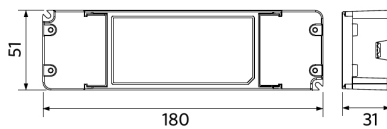

Toepassingscondities

Bedrijfstemperatuur	-10-+45°C
Gebruikstemperatuur	+25°C
Opslagtemperatuur	-25-+50°C

Maatschets (mm)

LEDPanelS-E4 Sq595-32W

LEDPanelS-E4
Driver On/Off

LEDPanelS-E4
Driver DALI

Fotometrische gegevens