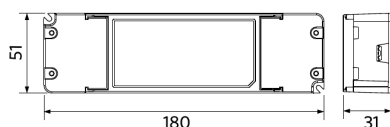

Toepassingscondities

Bedrijfstemperatuur	-10-+45°C
Gebruikstemperatuur	+25°C
Opslagtemperatuur	-25-+50°C

5 JAAR GARANTIE

Maatschets (mm)

LEDPanelS-E4 Sq595-32W

LEDPanelS-E4
Driver On/Off

LEDPanelS-E4
Driver DALI