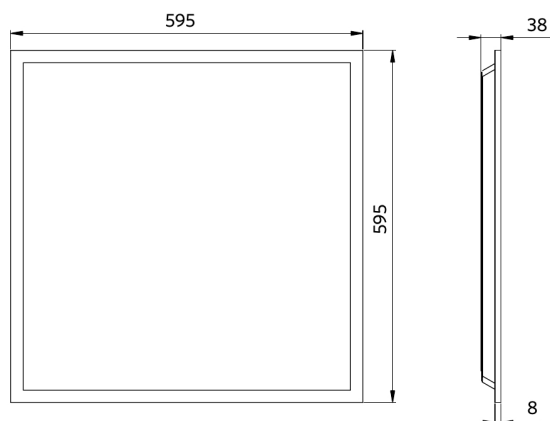

Technische specificaties

Levensduur (L70)	60.000 u
Levensduur (L80)	50.000 u
Aan-/Uit-cycli	100.000
Kleurconsistentie (SDCM)	3
Dimbaarheid	DALI2
Afwerking	Wit RAL9003
CRI	> 80
Beschermingsgraad (IP)	IP20
Slagvastheid	IK03
Beschermingsklasse	II
Risicogroep (EN 62471)	RG0
Voorschakelapparaat inbegrepen	Ja
Gloeidraadtest	650°C
Vermogensfactor	≥ 0,9

Elektrische aansluiting

Frequentie	50/60 Hz
Nom. spanning	220-240 V
DC ingangsspanning	Zie catalogusbijlage
	Aansluitwaarden
230V Kabellengte	1 m

Materiaal eigenschappen

Materiaal behuizing	Aluminium
Materiaal optiek	Polystyreen (PS)
Cover materiaal	Polystyreen (PS)

Toepassingscondities

Bedrijfstemperatuur	-10-+45°C
Gebruikstemperatuur	+25°C
Opslagtemperatuur	-25-+50°C

5 JAAR GARANTIE

Maatschets (mm)

LEDPanelS-E4 Sq595-32W