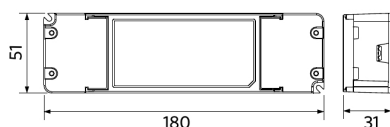

Toepassingscondities

Bedrijfstemperatuur	-10-+45°C
Gebruikstemperatuur	+25°C
Opslagtemperatuur	-25-+50°C

5 JAAR GARANTIE

Maatschets (mm)

LEDPanelS-E4 Sq595-32W

LEDPanelS-E4 Driver On/Off

LEDPanelS-E4 Driver DALI