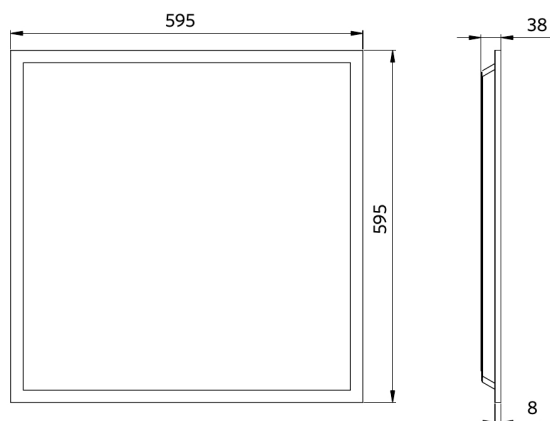

Technische specificaties

Levensduur (L70)	60.000 u
Levensduur (L80)	50.000 u
Aan-/Uit-cycli	100.000
Kleurconsistentie (SDCM)	3
Dimbaarheid	DALI2
Afwerking	Wit RAL9003
CRI	> 80
Beschermingsgraad (IP)	IP20
Slagvastheid	IK03
Beschermingsklasse	II
Risicogroep (EN 62471)	RG0
Voorschakelapparaat inbegrepen	Ja
Gloeidraadtest	650°C
Vermogensfactor	≥ 0,9

Elektrische aansluiting

Frequentie	50/60 Hz
Nom. spanning	220-240 V
DC ingangsspanning	Zie catalogusbijlage Aansluitwaarden
230V Kabellengte	1 m

Materiaal eigenschappen

Materiaal behuizing	Aluminium
Materiaal optiek	Polystyreen (PS)
Cover materiaal	Polystyreen (PS)

Toepassingscondities

Bedrijfstemperatuur	-10-+45°C
Gebruikstemperatuur	+25°C
Opslagtemperatuur	-25-+50°C

5 JAAR GARANTIE

Maatschets (mm)

LEDPanelS-E4 Sq595-32W