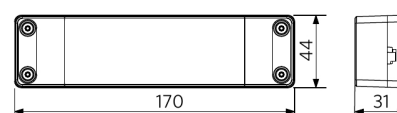

LEDPanelS-E4
Driver On/Off