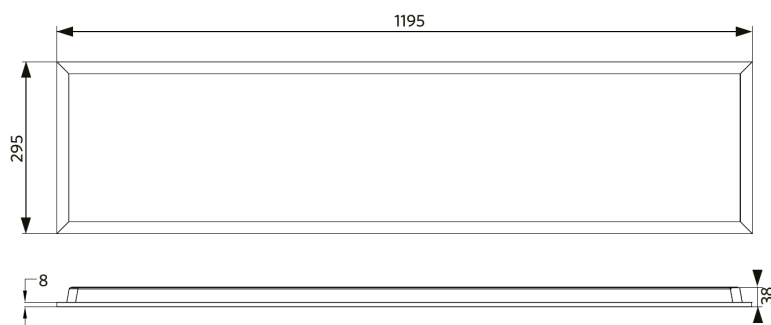

Technische specificaties

Levensduur (L70)	60.000 u
Levensduur (L80)	50.000 u
Aan-/Uit-cycli	100.000
Kleurconsistentie (SDCM)	3
Dimbaarheid	DALI2
Afwerking	Wit RAL9003
CRI	> 80
Beschermingsgraad (IP)	IP20
Slagvastheid	IK03
Beschermingsklasse	II
Risicogroep (EN 62471)	RG0
Voorschakelapparaat inbegrepen	Ja
Gloeidraadtest	650°C
Vermogensfactor	≥ 0,9

Elektrische aansluiting

Frequentie	50/60 Hz
Nom. spanning	220-240 V
DC ingangsspanning	Zie catalogusbijlage
	Aansluitwaarden
230V Kabellengte	1 m

Materiaal eigenschappen

Materiaal behuizing	Aluminium
Materiaal optiek	Polystyreen (PS)
Cover materiaal	Polystyreen (PS)

Toepassingscondities

Bedrijfstemperatuur	-10-+45°C
Gebruikstemperatuur	+25°C
Opslagtemperatuur	-25-+50°C

5 JAAR GARANTIE

Maatschets (mm)

LEDPanelS-E4 Re295-32W