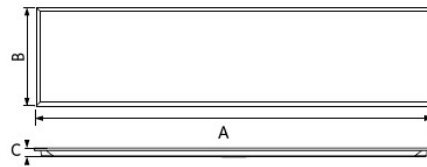

## Maatschets (mm)

	A	B	C
On/Off	160	56	24
Dim	180	51	31

	A	B	C
Re295	1195	295	25

	A	B	C
Sq595	595	595	25
Sq622	620	620	25