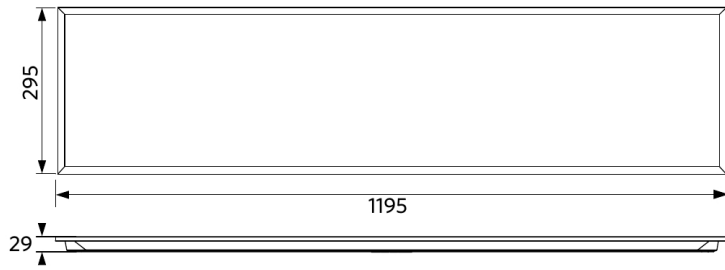

Maatschets (mm)

LEDPanelS-P6 Re295