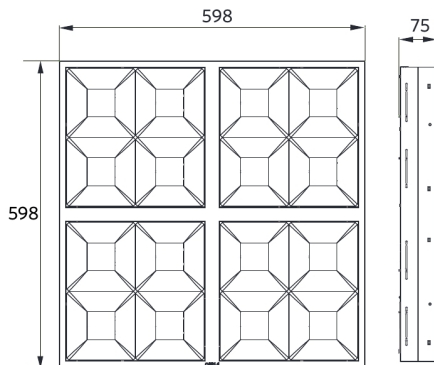

Maatschets (mm)

LEDPanelRc-G Sq598

Fotometrische gegevens