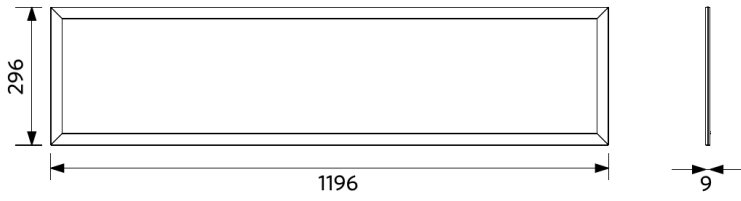

Maatschets (mm)

LEDPanelRc-S5 Re295